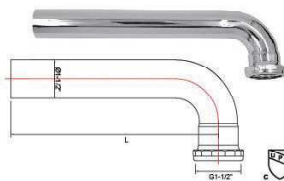

1-1/2" SLIP JOINT WASTE ARM			
ITEM NO.	MATERIAL	SIZE	GAUGE
ZM20016	BRASS	1-1/2"	L=6"-36" 22GA
ZM20016S	S S		L=6"-36" 20GA
ZM20017	BRASS		L=6"-36" 20GA
ZM20017S	S S		L=6"-36" 17GA
ZM20018	BRASS		L=6"-36" 17GA
ZM20018S	S S